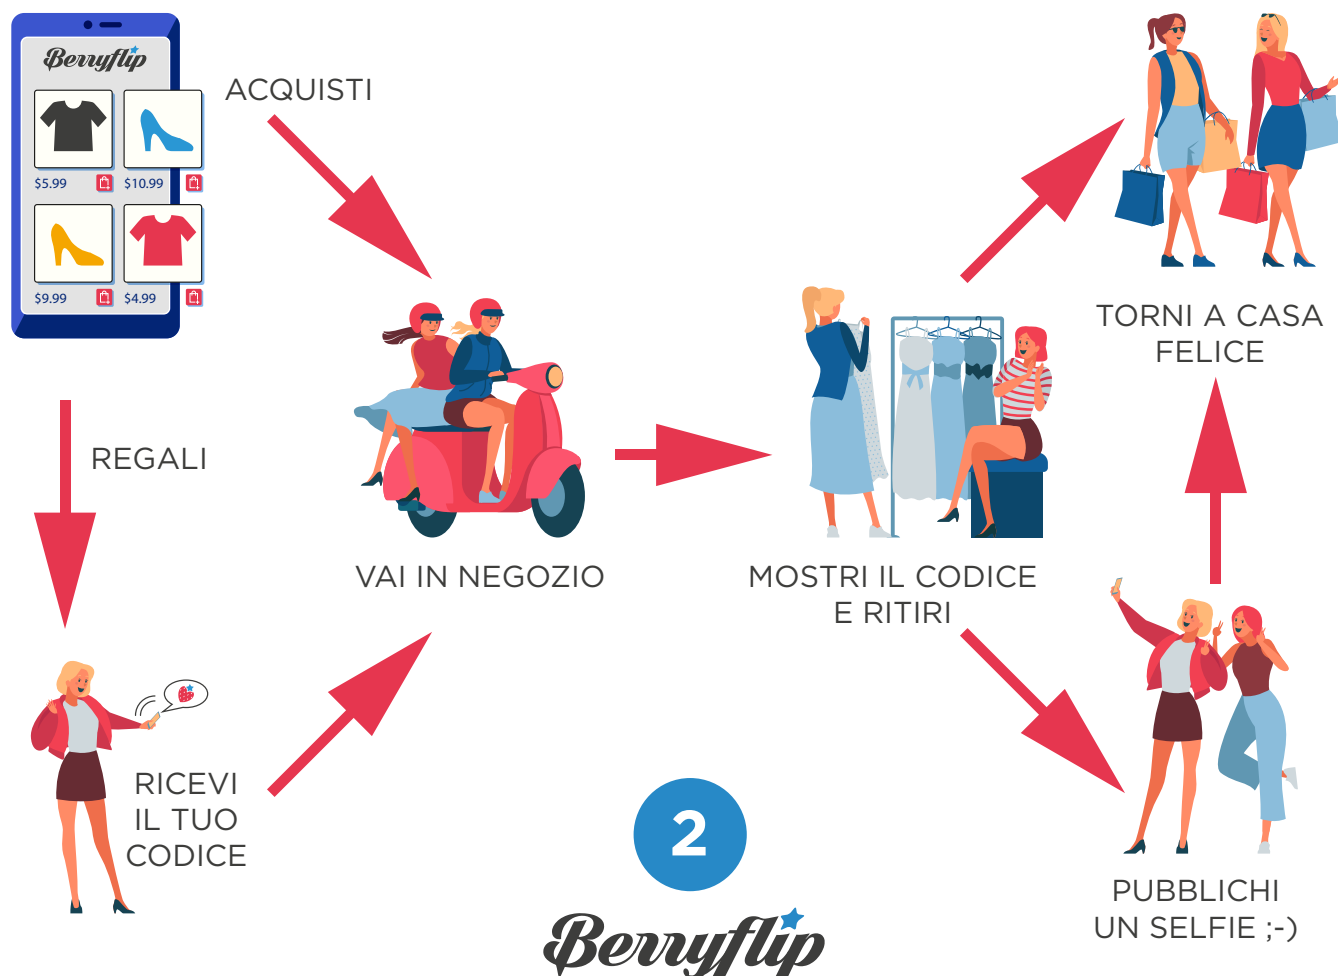

Berryflip è una **piattaforma e-commerce di prossimità** in cui **confronti, acquisti e regali** in un clic, **presso i migliori negozi della tua città.**

In Berryflip visualizzi prodotti, caratteristiche e prezzi, e poi:

- ★ Visualizzi gli Shop ordinati dal più vicino
- ★ Acquisti direttamente in app
- ★ Ritiri in negozio o ricevi gli acquisti a domicilio
- ★ Con la mappa, raggiungi gli Shop e ritiri rapidamente

Ma non solo:

- ★ Ricevi offerte convenienti e personalizzate, vicine a te
- ★ Regali a distanza in tempo reale
- ★ Paghi in maniera rapida e sicura (con CC o paypal)
- ★ Puoi precaricare un credito da usare al bisogno
- ★ Accedi a una community coi tuoi stessi interessi
- ★ Crei le tue liste con Shop e articoli preferiti